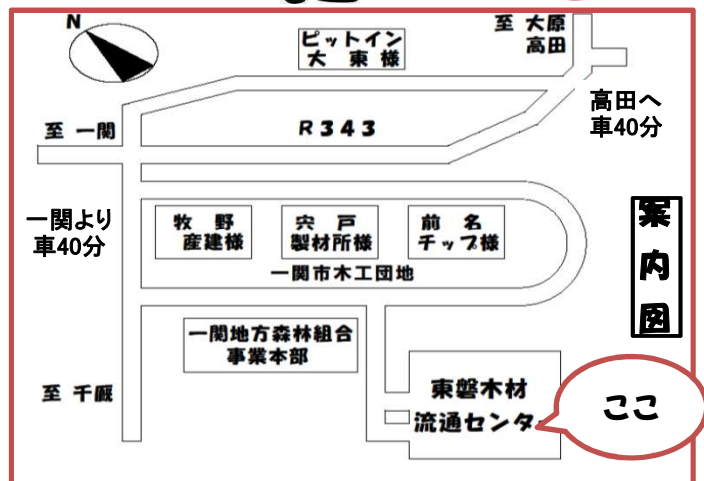

♪ お楽しみ ♪

○正午からあったかい芋の子汁を用意しています♪

○午後2時に餅まきを行います!

♪たくさんのご来場をお待ちしております♪